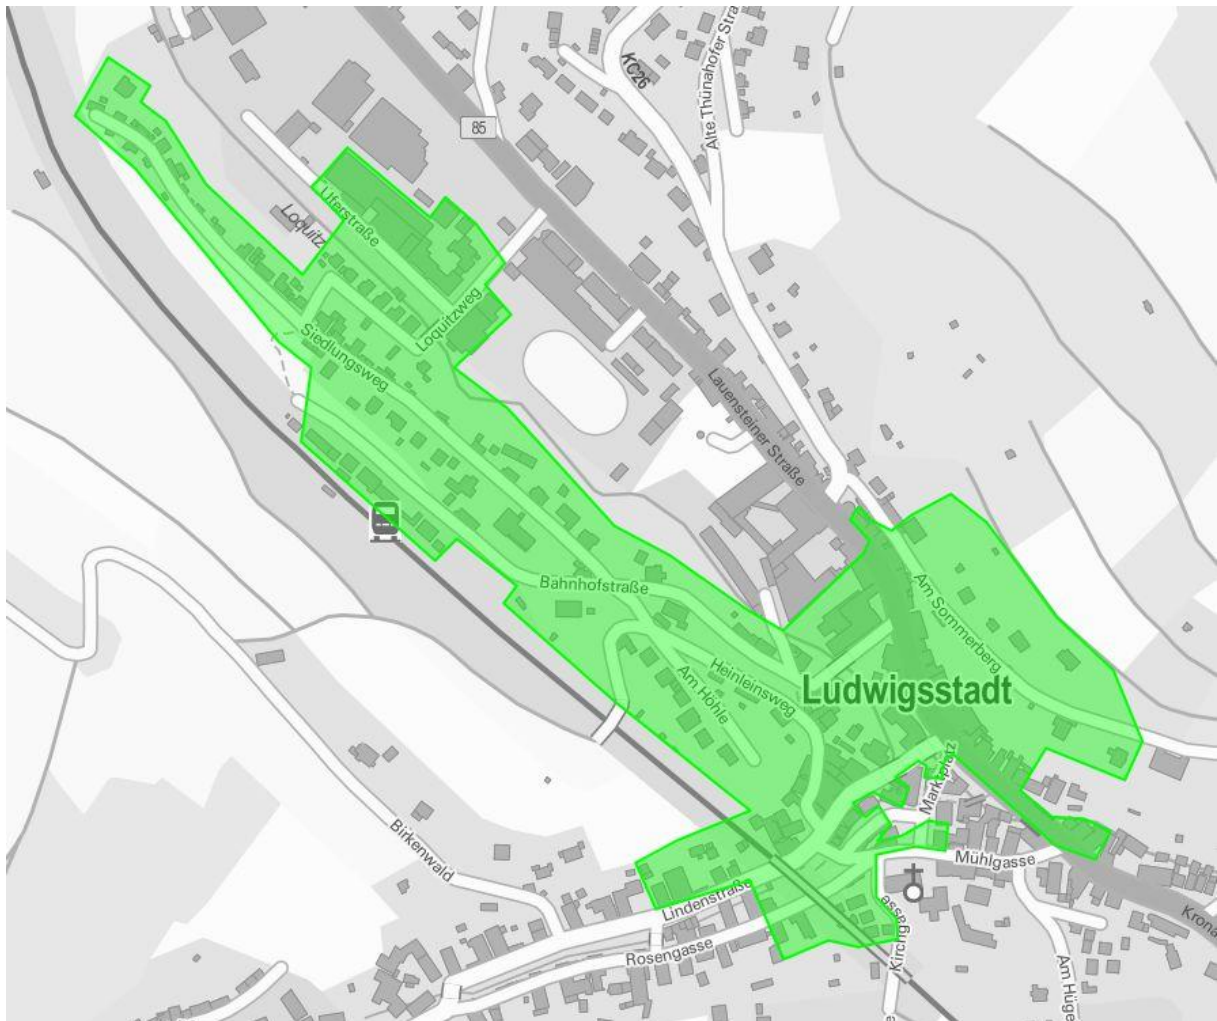

Stadt Ludwigsstadt

Anlage zur Ausschreibung Breitbandausbau Ludwigsstadt

Quelle Karte: www.bayernatlas.de

Legende

-  Vorläufiges Erschließungsgebiet
komplettes Gemeindegebiet ausgenommen folgende Flächen:
-  Breitband ≥ 30 Mbit/s Download; 2 Mbit/s Upload verfügbar
Gebiet nicht Gegenstand der Ausschreibung – siehe Detailkarte
-  Eigenwirtschaftlicher Ausbau 50 Mbit/s
Gebiet nicht Gegenstand der Förderung – siehe Detailkarte

Bitte beachten Sie auch die interaktive Karte unter www.breitband.ludwigsstadt.de

Detailkarte Ludwigsstadt

Quelle Karte: www.bayernatlas.de

Legende

-  Vorläufiges Erschließungsgebiet - ausgenommen folgende Fläche:
-  Breitband ≥ 30 Mbit/s Download; 2 Mbit/s Upload verfügbar
-  Gebiet nicht Gegenstand der Ausschreibung

Bitte beachten Sie auch die interaktive Karte unter www.breitband.ludwigsstadt.de

Detailkarte Lauenhain

Quelle Karte: www.bayernatlas.de

Legende

-  Vorläufiges Erschließungsgebiet - ausgenommen folgende Fläche:
-  Eigenwirtschaftlicher Ausbau
-  Gebiet nicht Gegenstand der Förderung

Bitte beachten Sie auch die interaktive Karte unter www.breitband.ludwigsstadt.de