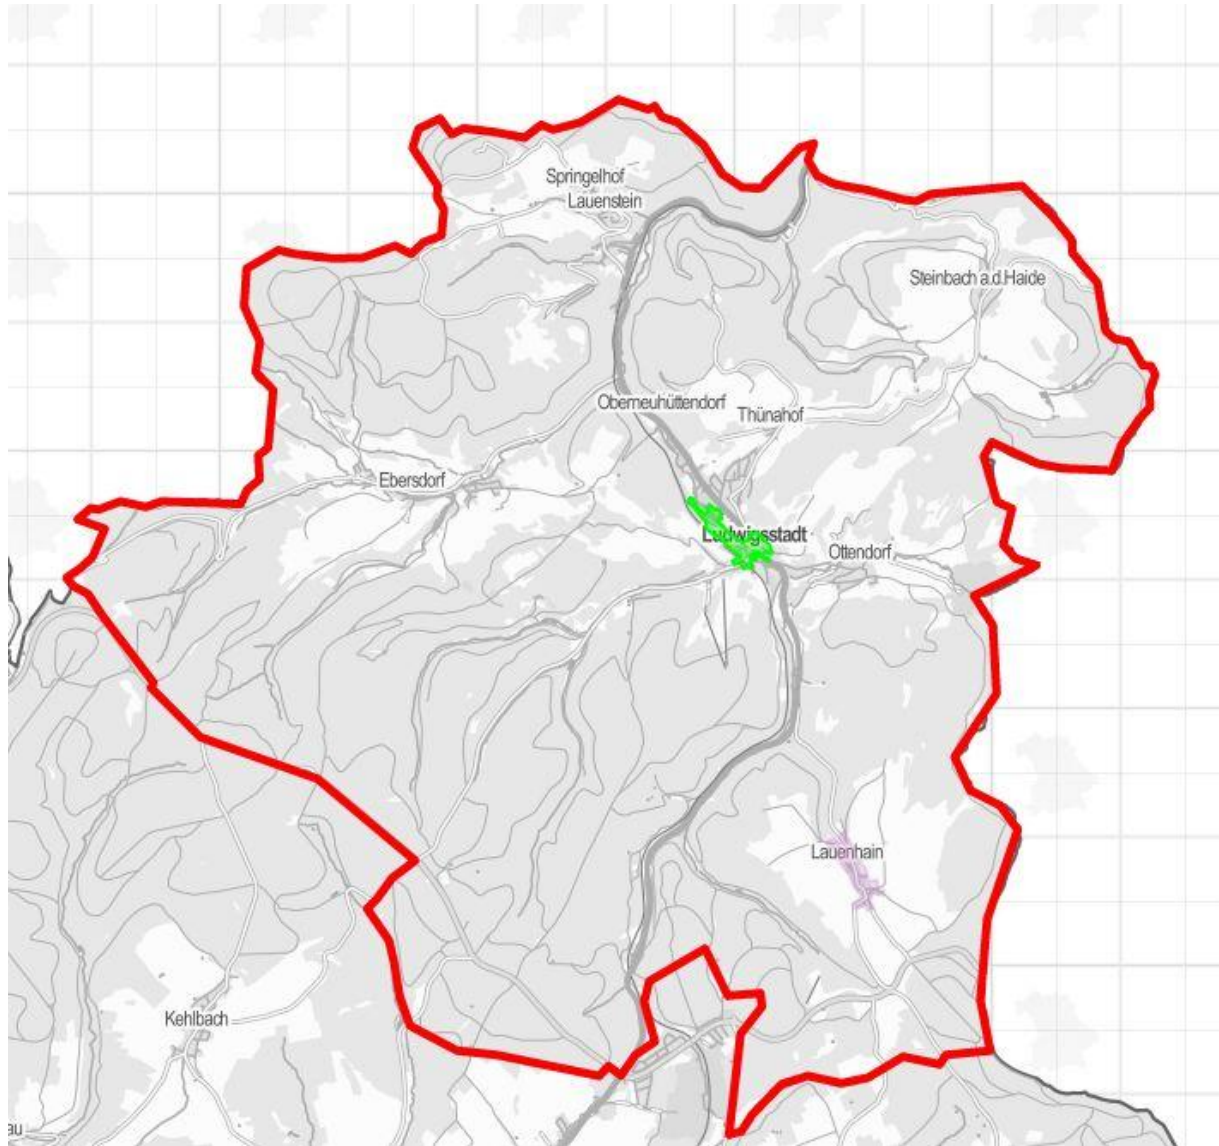

Stadt Ludwigsstadt

Anlage zur Ausschreibung Breitbandausbau Ludwigsstadt

Quelle Karte: www.bayernatlas.de

Legende

-  Vorläufiges Erschließungsgebiet
komplettes Gemeindegebiet ausgenommen folgende Flächen:
-  Breitband ≥ 30 Mbit/s Download; 2 Mbit/s Upload verfügbar
Gebiet nicht Gegenstand der Ausschreibung – siehe Detailkarte
-  Eigenwirtschaftlicher Ausbau 50 Mbit/s
Gebiet nicht Gegenstand der Förderung – siehe Detailkarte

Bitte beachten Sie auch die interaktive Karte unter www.breitband.ludwigsstadt.de

Detailkarte Ludwigsstadt

Quelle Karte: www.bayernatlas.de

Legende

-  Vorläufiges Erschließungsgebiet - ausgenommen folgende Fläche:
-  Breitband ≥ 30 Mbit/s Download; 2 Mbit/s Upload verfügbar
-  Gebiet nicht Gegenstand der Ausschreibung

Bitte beachten Sie auch die interaktive Karte unter www.breitband.ludwigsstadt.de

Detailkarte Lauenhain

Quelle Karte: www.bayernatlas.de

Legende

-  Vorläufiges Erschließungsgebiet - ausgenommen folgende Fläche:
-  Eigenwirtschaftlicher Ausbau
-  Gebiet nicht Gegenstand der Förderung